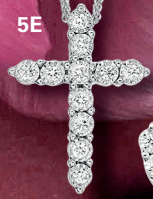

5C

14K Diamond
Tru-Reflection Earrings,
1/10ctw, **\$349** Reg \$439
1/4ctw, **\$569** Reg \$719
1/3ctw, **\$649** Reg \$819
1/2ctw, **\$999** Reg \$1249

5D

14K Diamond
Tru-Reflection Pendant,
1/10ctw, **\$329** Reg \$419
1/4ctw, **\$649** Reg \$819
1/3ctw, **\$799** Reg \$999
1/2ctw, **\$1499** Reg \$1879

5E

5F

YOUR CHOICE: Silver
Diamond Pendant,
1/10ctw, **\$249** Reg \$319
Gold Diamond Pendant,
1/10ctw, **\$499** Reg \$629

5G

Gold Diamond Pendant,
1/20ctw, **\$299** Reg \$379

5H

Gold Diamond Pendant,
1/5ctw, **\$499** Reg \$629