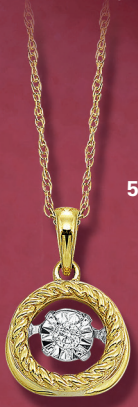

Mother's Day Gift Guide

1D

14K Diamond Pendant, 1/3ctw, **\$1499** Reg \$1879

1E

Gold and Silver Diamond Pendant 1/20ctw **\$199** Reg \$249

1A

Silver Diamond Pendant, **\$129** Reg \$169

1F

Gold and Silver Diamond Pendant 1/10ctw **\$249** Reg \$299

1G

Silver Diamond Pendant 1/10ctw **\$199** Reg \$249

1H

Silver Diamond Heart Pendant with your choice of created birthstone, **\$99** Reg \$129

5E

5F

YOUR CHOICE: Silver
Diamond Pendant,
1/10ctw, **\$249** Reg \$319
Gold Diamond Pendant,
1/10ctw, **\$499** Reg \$629

5G

Gold Diamond Pendant,
1/20ctw, **\$299** Reg \$379

5H

Gold Diamond Pendant,
1/5ctw, **\$499** Reg \$629

5J

Gold Diamond Pendant,
1/6ctw, **\$599** Reg \$749

5K

Gold and Silver
Diamond MOM
Pendant, 1/5 ctw,
\$399 Reg \$499

5M

Silver Diamond
MOM Pendant,
1/20ctw, **\$149**
Reg \$189

5N

Silver Diamond Pendant,
\$99 Reg \$129